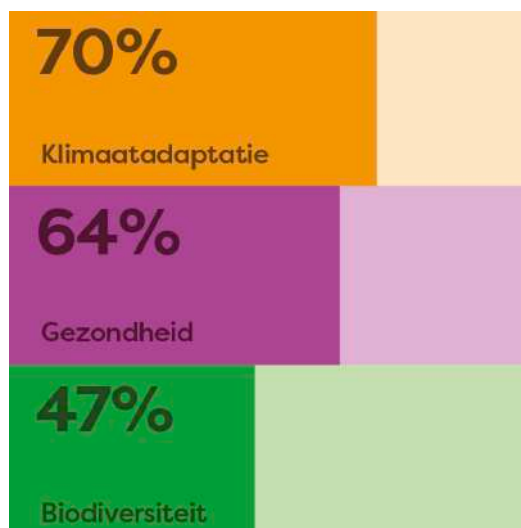

“Beheert u meerdere terreinen of vastgoedobjecten en weet u niet waar u moet beginnen met verduurzamen? Een erkende NL Terreinlabel Expert is in staat om uw hele portefeuille door te meten en met u te bespreken waar welke maatregelen het meeste opleveren.”

Uitreiking van het NL Terreinlabel-certificaat

NL Greenlabel voert hier steekproefsgewijs nog een aanvullende controle op uit. Vervolgens wordt een officieel NL Terreinlabel-certificaat met een eindscore (van A t/m G) toegekend. Dit certificaat kunt u gebruiken om de duurzaamheid van uw terrein aan te tonen richting de gemeente, financiële instelling, verzekeraar of richting medewerkers en omwonenden.

Portefeuille doormeten

Beheert u meerdere terreinen of vastgoedobjecten en weet u niet waar u moet beginnen met verduurzamen? Een erkende NL Terreinlabel Expert is in staat om uw hele portefeuille door te meten en met u te bespreken waar welke maatregelen het meeste opleveren. Op een overzichtelijk dashboard worden alle uitkomsten

weergegeven. Op basis van een ranking wordt zichtbaar welke terreinen of objecten hoog of minder hoog scores. Zo weet u waar het al goed gaat en waar het nog beter kan.

Rapporteren over duurzaamheid

De methodiek van het NL Terreinlabel sluit aan bij de steeds strengere eisen m.b.t. duurzaamheid die door overheden worden gesteld aan ondernemers. Vanaf 2024 moeten sommige bedrijven aantonen wat de impact van hun bedrijfsvoering is op de omgeving en het klimaat. Voor de thema's klimaat en biodiversiteit stelt het NL Terreinlabel u in staat rapportages te maken in het kader van CSRD-wetgeving, EU Taxonomie en ESG. De NL Terreinlabel Expert kan u daar meer over vertellen.